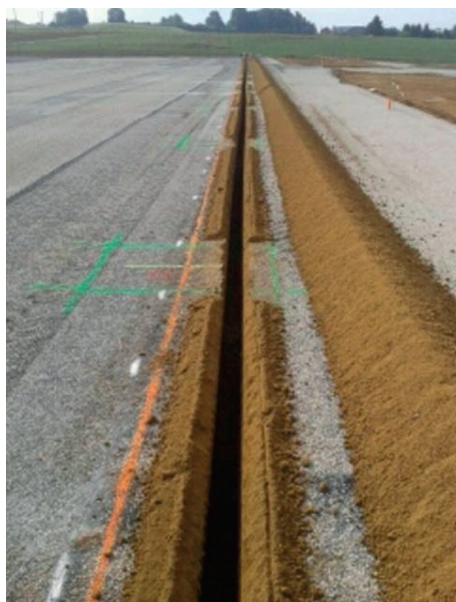

LOMAROUTE

TRANCHEUSES EN SCIE À ROCHER

LOCATION AVEC CHAUFFEUR

Trancheuse DW RT 120 ou RT 115
déportable de
droite à gauche
15 cm de large
80 cm en profondeur

Trancheuse DW RT 125
déportable de
droite à gauche
15 cm de large
100 cm en profondeur

Trancheuse TORO 1200 Q
déportable de
droite à gauche
20 cm de large
100 cm en profondeur

AGENCE NORD VALENCIENNES

03 27 27 29 27

INTERVENTION SUR TOUTE LA FRANCE

lomaroute@gmail.com
www.lomaroute.com

SARL AU CAPITAL DE 266 860 € - SIRET B 380 880 260

LOMARROUTE

TRANCHEUSES EN SCIE À ROCHER

POSSIBILITÉ DE TRANCHAGE DÉPORTÉ HORS GABARIT DE LA MACHINE

www.lomaroute.com